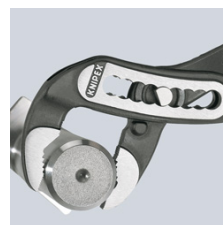

88 01 250

КNIPEX Alligator® Клещи сантехнические

- Больше производительности и удобства в работе по сравнению с обычными сантехническими клещами аналогичной длины: 9-ступенчатая регулировка и увеличенная на 30 % захватывающая способность
- Хороший доступ к детали благодаря тонкой конструкции в области головки и шарнира
- функция смыкания губок, которая облегчает работу в узких и труднодоступных местах
- хватные губки со специально закаленными зубцами твердостью примерно 61 HRC: прослужат долго с надежным захватом
- коробчатый шарнир: высокая стабильность благодаря двум направляющим
- Прочная конструкция, устойчивы к загрязнениям; особенно подходят для работ вне помещения
- специальный механизм предотвращает случайное защемление пальцев
- хромованадиевая электросталь, кованая, многократно закаленная в масле

Номер артикула	88 01 250
EAN	4003773022992
Клещи	фосфатированные, черного цвета
Головка	полированная
Ручки	чехлы из противоскользящей пластмассы
Позиции установки	9
Номинальный размер	250 mm
параметры для труб дюймы (диаметр) Ø в дюймах	2
Диапазон для гаек, размер под ключ mm	46
Параметры для труб (диаметр) Ø mm	50
Длина mm	250
Вес нетто g	319

Самофиксация на трубах и гайках: инструмент не соскальзывает с детали; все прилагаемое усилие может быть направлено на вращение детали; не требуется плотное сжатие ручек, в результате усилий затрачивается меньше

Возможны технические изменения и ошибки

Запасные части

Номер артикула	EAN	
88 09 250	4003773053514	Болт (керпинштифт) для 88 250
88 09 250	4003773053514	Болт (керпинштифт) для 88 250